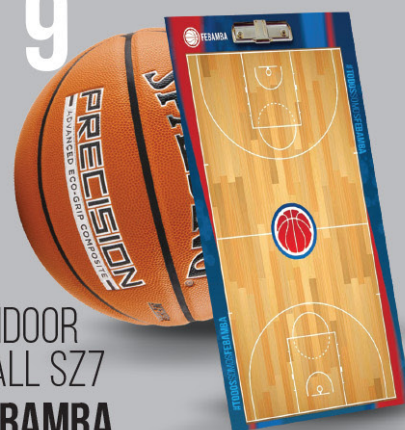

COMBO 9

1 PELOTA
N°7 PRECISION INDOOR
GAME BASKETBALL SZ7
+ 1 PIZARRA FEBAMBA

ANTES
~~$5.000~~

$4.500

PARA REALIZAR PAGOS POR TRANSFERENCIA BANCARIA: TESORERIA@FEBAMBA.COM / ENTREGAS A CONVENIR
STOCK LIMITADO. PROMOCIONES SUJETAS A DISPONIBILIDAD DE STOCK.