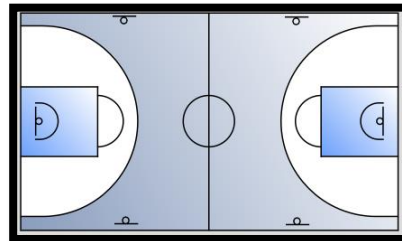

DEPARTAMENTO ARGENTINO DE MINI BASQUET "REGLAMENTOS GENERALES"

REGLAS DEL JUEGO

CONCEPTO	MOSQUITOS
LANZAMIENTO DE DOS PUNTOS	Si
LANZAMIENTO DE TRES PUNTOS	No
TIROS LIBRES	No
CAMPO ATRÁS / VUELTA ATRÁS	No
RELOJ	Corrido
RELOJ DE POSESION	No
HABILITACION DESPUES DE PELOTA MUERTA	Si
DEFENSA	Individual (siempre emparejando)
DEFENSA ZONAL	No
TIEMPO EXTRA	No

REGLAS DEL JUGADOR Y EQUIPO

CONCEPTO	MOSQUITOS
JUGADOR/A FEDERADO/A	Si
CANTIDAD MINIMA DE PERIODOS POR JUGADOR/A	1
CANTIDAD MAXIMA DE PERIODOS POR JUGADOR/A	No
FALTAS PERSONALES	No
FALTA TECNICA	No
EQUIPO DILIGENCIADO (SIREDI)	Si
COMPOSICION MINIMA DEL EQUIPO (día de juego)	6
COMPOSICION MAXIMA DEL EQUIPO (día de juego)	15
LISTA DE BUENA FE (SIREDI)	30
ENTRENADOR/A	Principal (ENEBA 1 mínimo)
AYUDANTE/A - MONITOR/A	Si

**Formato de presentación y adaptación de reglas**

**Campo Reducido**

- Campo de juego reducido en 2 mitades de manera transversal
- Cantidad de tableros y aros: 4
- Altura de los aros: 2,60

**Beneficios**