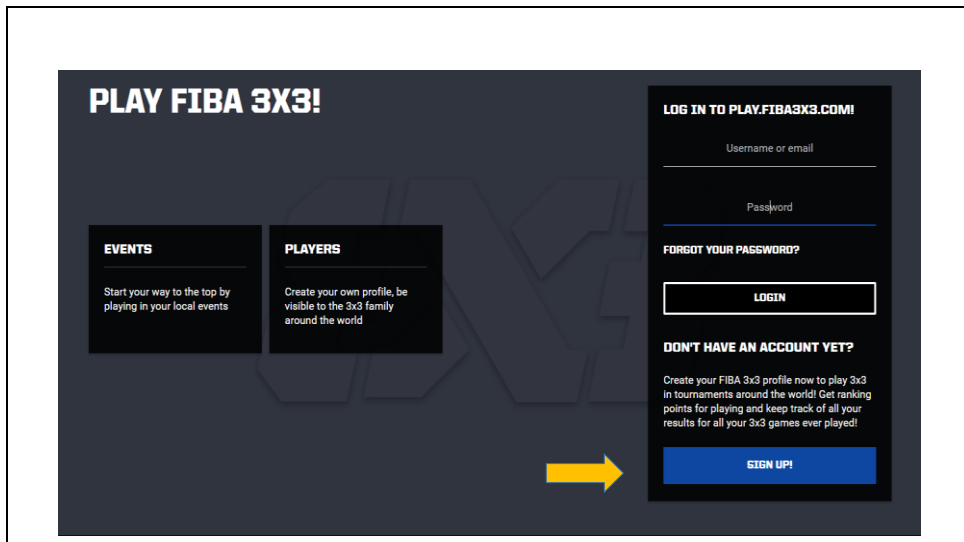

INGRESAR AL SITIO PLAY.FIBA3X3.COM

ELEGIR LA OPCION REGISTRARSE

[Escriba texto]

INICIAR LA CARGA DE DATOS PERSONALES

PLAY FIBA 3X3 **3x3** SIGN UP TO FIBA 3X3 IN TO PLAY.FIBA3X3.COM!

Date of birth*

Gender* Day Month Year