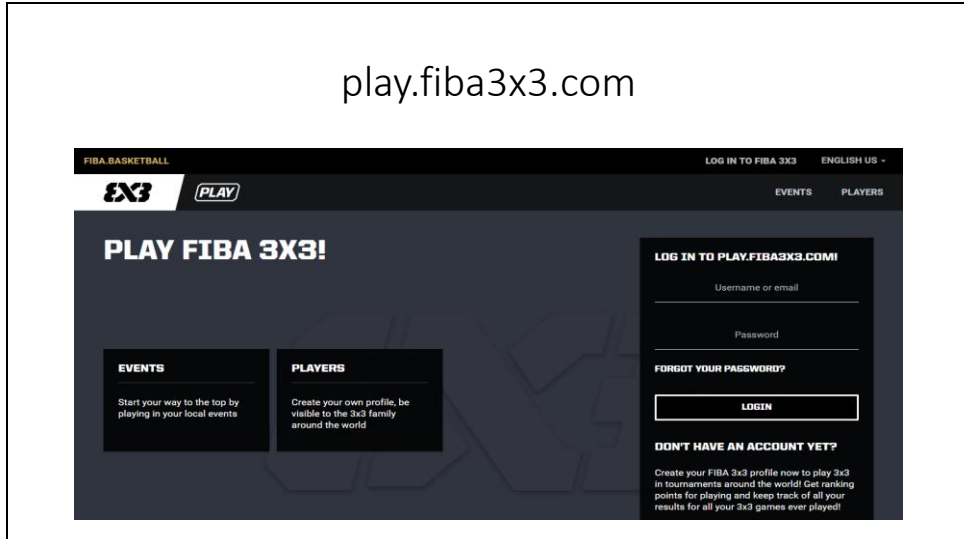

INGRESAR AL SITIO PLAY.FIBA3X3.COM

ELEGIR LA OPCION REGISTRARSE

[Escriba texto]

INICIAR LA CARGA DE DATOS PERSONALES

PLAY FIBA 3X3 **3x3** SIGN UP TO FIBA 3X3 IN TO PLAY.FIBA3X3.COM!

Date of birth*

Gender* Day Month Year